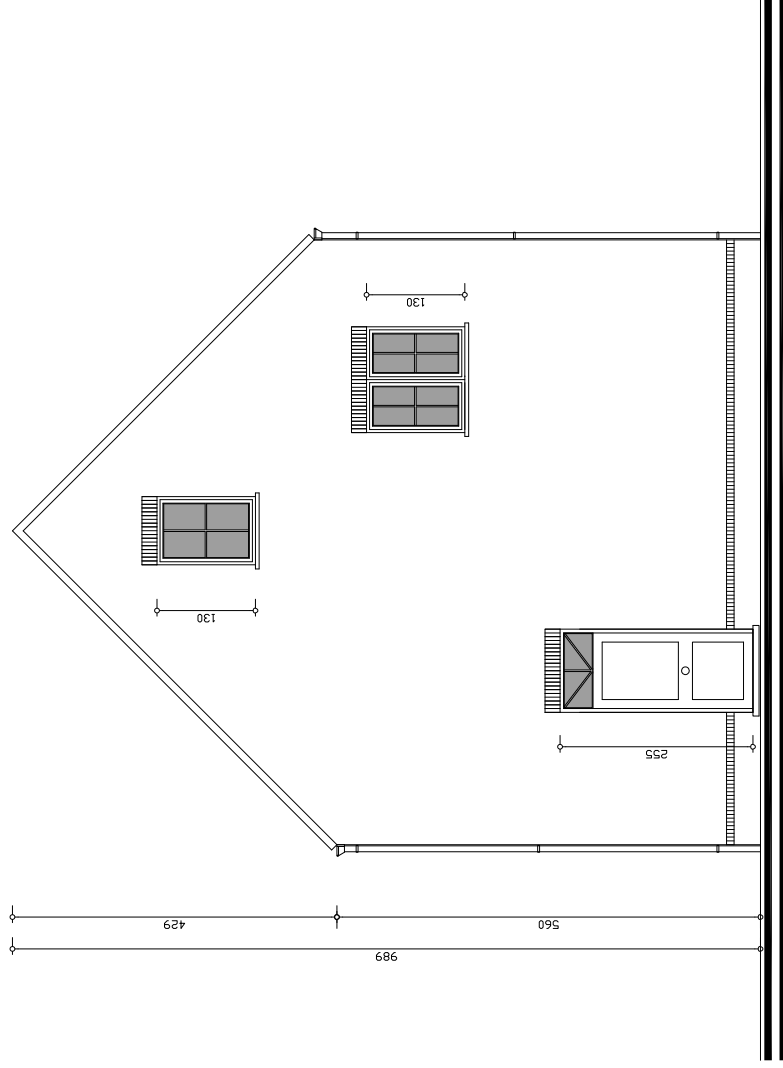

LOCHRISTI - WILGENHOF LOT 9

ACHTERGEVEL

LOCHRISTI - WILGENHOF LOT 9

ZIJGEVEL RECHTS

LOCHRISTI - WILGENHOF LOT 9

ZOLDER
 opp. : 51.87 m²

LOCHRISTI - WILGENHOF LOT 9

Wenst U meer inlichtingen ?