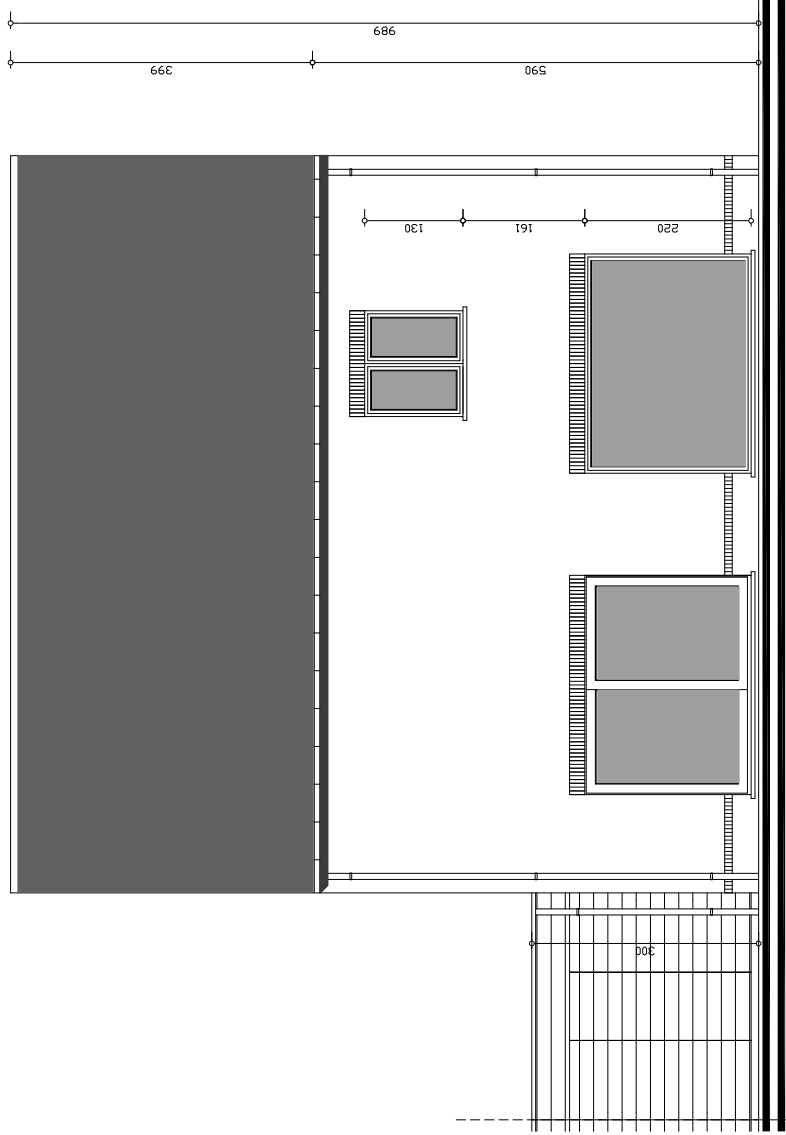

LOCHRISTI - WILGENHOF LOT 9

ACHTERGEVEL

LOCHRISTI - WILGENHOF LOT 9

ZIJGEVEL RECHTS

LOCHRISTI - WILGENHOF LOT 9

ZOLDER
 opp. : 51.87 m²

LOCHRISTI - WILGENHOF LOT 9

Wenst U meer inlichtingen ?