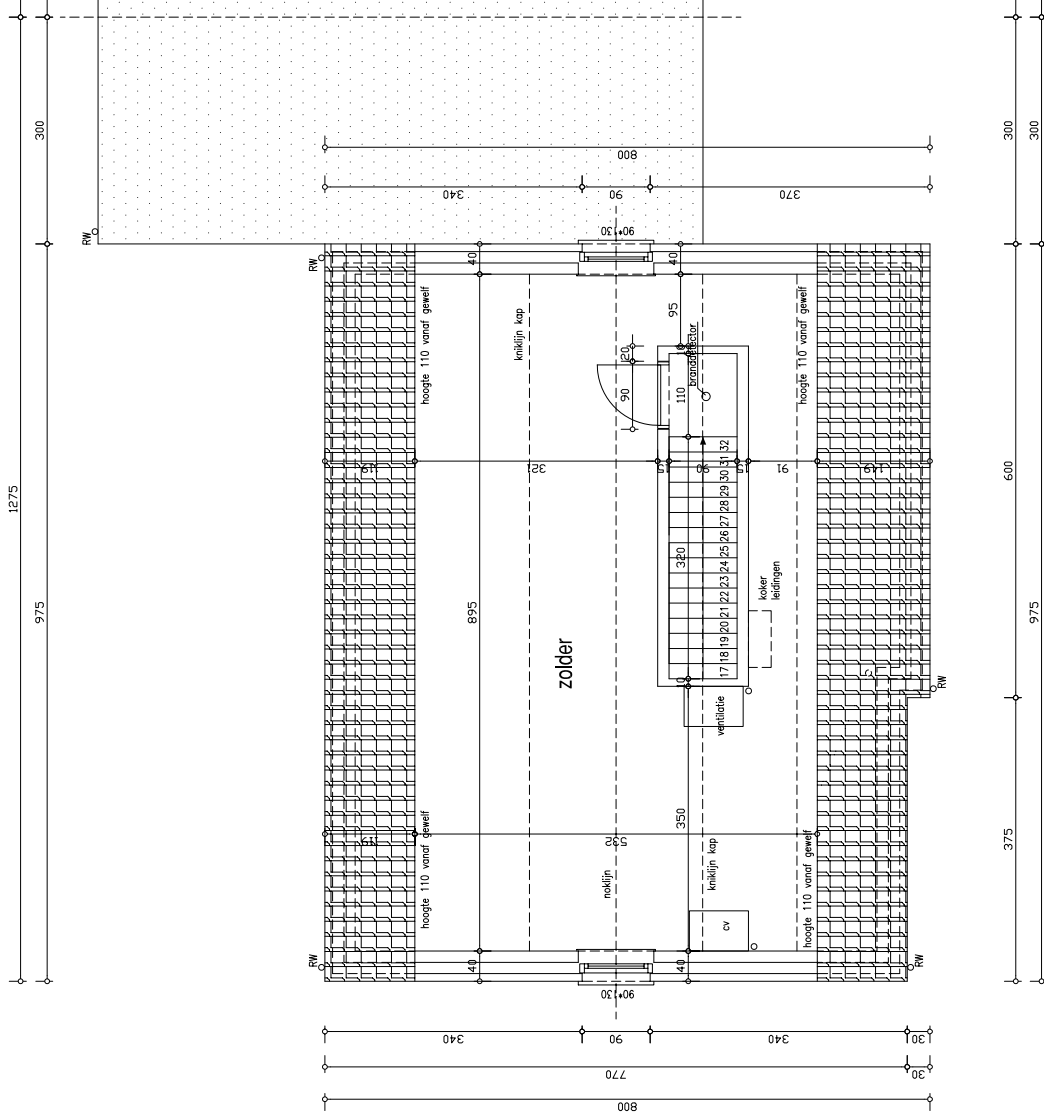

LOCHRISTI - WILGENHOF LOT 9

ACHTERGEVEL

LOCHRISTI - WILGENHOF LOT 9

ZIJGEVEL RECHTS

LOCHRISTI - WILGENHOF LOT 9

ZOLDER
 opp. : 51.87 m²

LOCHRISTI - WILGENHOF LOT 9

Wenst U meer inlichtingen ?