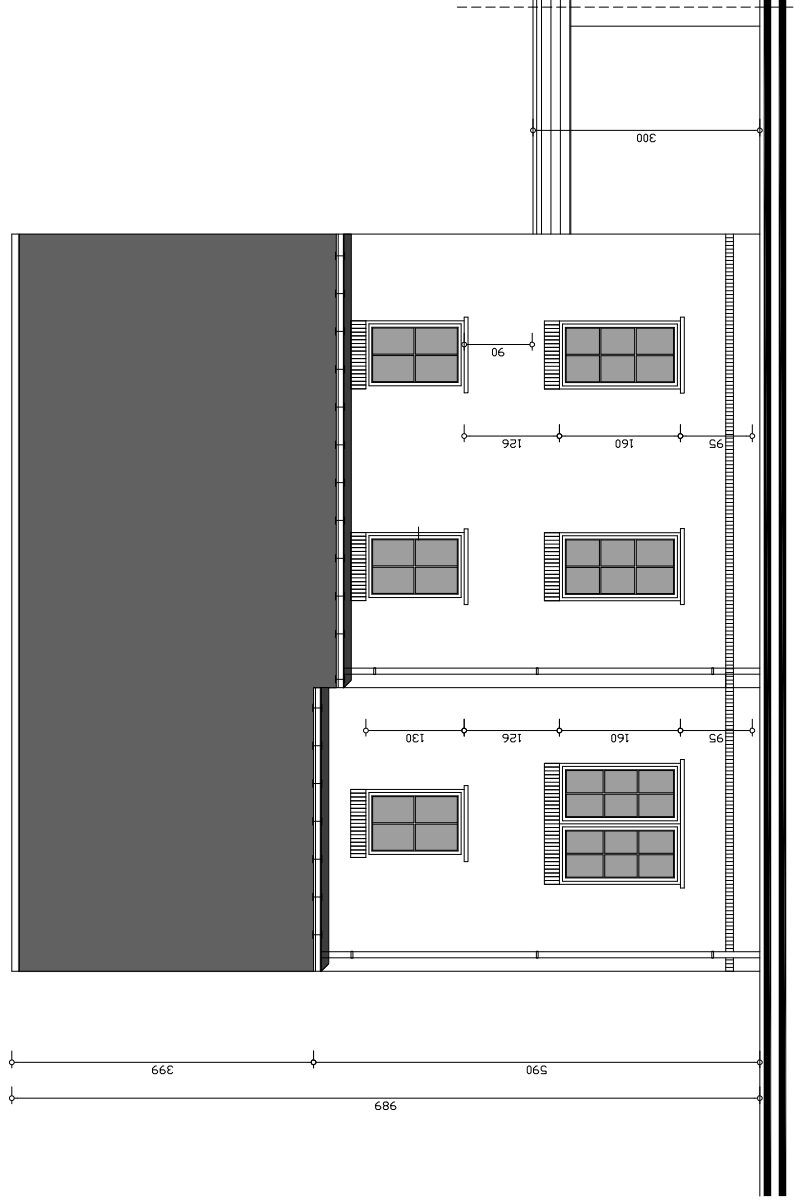

VOORGEVEL

LOCHRISTI - WILGENHOF LOT 9